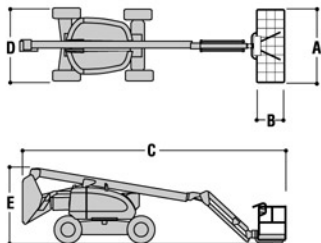

Wys. robocza  
**20,5 m**

PRODUCENT	JLG
MAKSYMALNA WYSOKOŚĆ ROBOCZA (m)	20,46
MAKSYMALNA WYSOKOŚĆ PODESTU (m)	18,46
NAPĘD	4 koła
KOŁA	czarne, protektor
CIEŻAR WŁASNY (kg)	10660
UDŹWIG (kg)	230
WYMIARY KOSZA A x B dł. x szer. (m)	1,83 x 0,91
WYMIARY URZĄDZENIA C x D x E dł. x szer. x wys. (m)	8,82 x 2,45 x 2,56