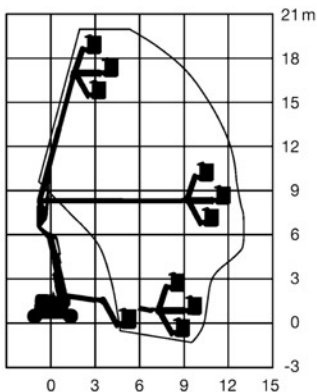

Wys. robocza  
**20,5 m**

PRODUCENT	JLG
MAKSYMALNA WYSOKOŚĆ ROBOCZA (m)	20,46
MAKSYMALNA WYSOKOŚĆ PODESTU (m)	18,46
NAPĘD	4 koła
KOŁA	czarne, protektor
CIEŻAR WŁASNY (kg)	10660
UDŹWIG (kg)	230
WYMIARY KOSZA A x B dł. x szer. (m)	1,83 x 0,91
WYMIARY URZĄDZENIA C x D x E dł. x szer. x wys. (m)	8,82 x 2,45 x 2,56